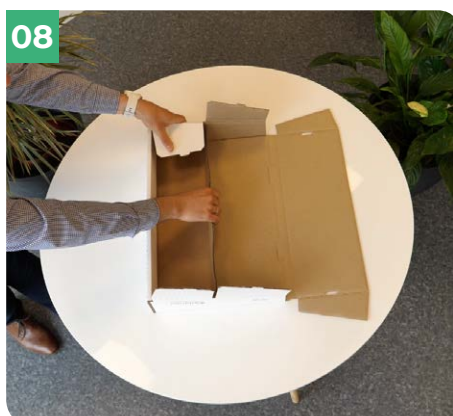

## NOTICE DE MONTAGE du support document ergonomique Opti-1

**01**  
Disposez le support document à plat, face carton vers vous. Marquez les plis des deux rabats vers l'extérieur (points verts).

**02**  
Relevez les rabats à 90° (points verts).

**03**  
Repliez-les contre le fond (les faces latérales se lèvent).

**04**  
Maintenez les rabats en place et relevez la partie inférieure à 90°.

**05**  
Commencez à replier la partie inférieure tout en pliant les deux rabats vers l'intérieur (points verts).

**06**  
Terminez le pliage de la partie inférieure en exerçant une pression sur le rebord ainsi créé.

**07**  
Maintenez fermement le rebord et faites basculer le rabat central (avec les arches) vers vous, à 90°.