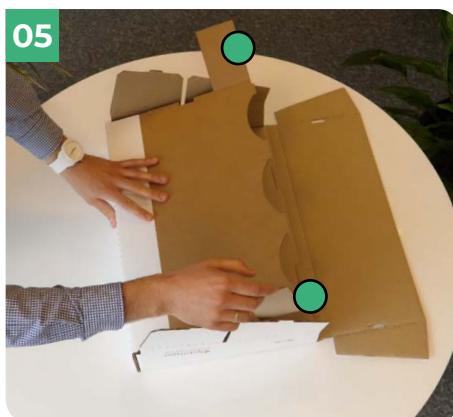

## NOTICE DE MONTAGE du support document ergonomique Opti-1

**01**  
Disposez le support document à plat, face carton vers vous. Marquez les plis des deux rabats vers l'extérieur (points verts).

**02**  
Relevez les rabats à 90° (points verts).

**03**  
Repliez-les contre le fond (les faces latérales se lèvent).

**04**  
Maintenez les rabats en place et relevez la partie inférieure à 90°.

**05**  
Commencez à replier la partie inférieure tout en pliant les deux rabats vers l'intérieur (points verts).